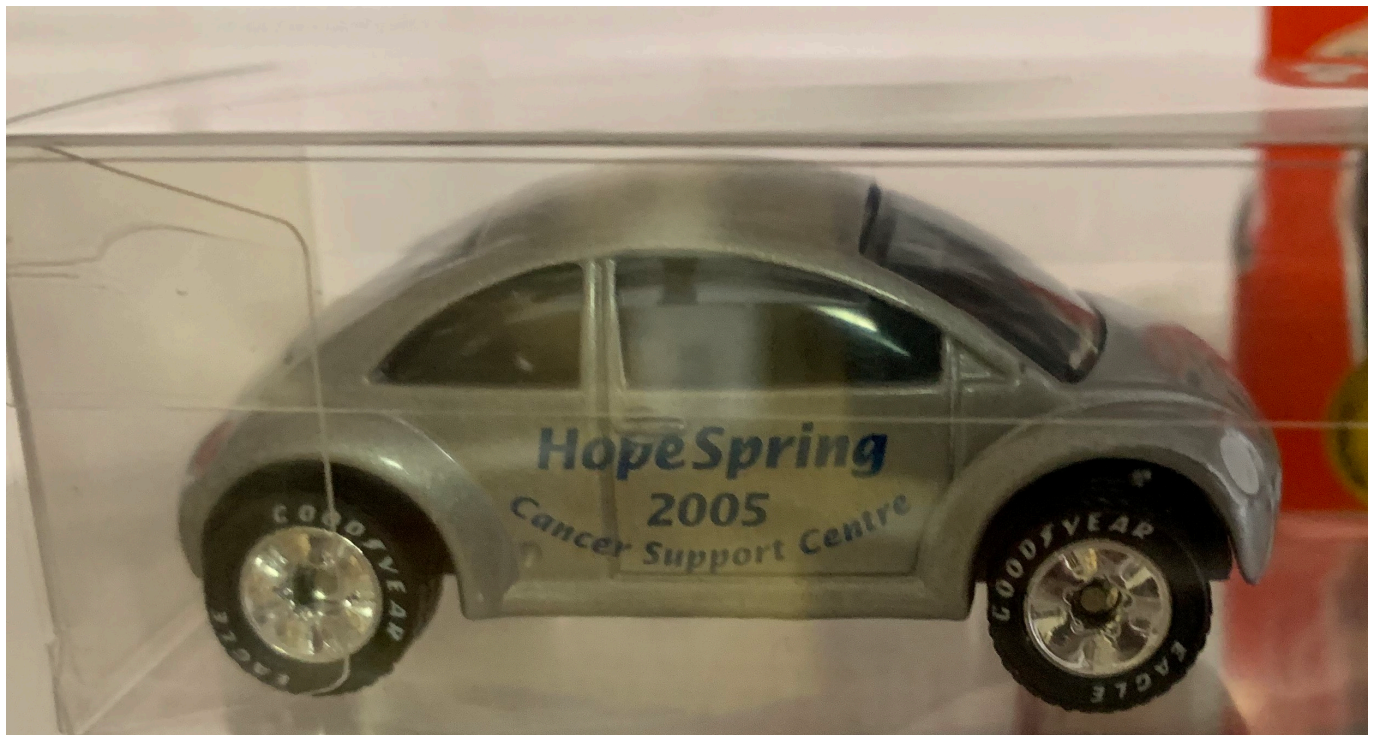

## VW New Beetle Hope Spring

Bewertung: Noch nicht bewertet

**Preis**  
15,01 €

MwSt.-Betrag: 2,40 €

[Preis vorschlagen](#)

Beschreibung

Seltenes Modell aus den USA