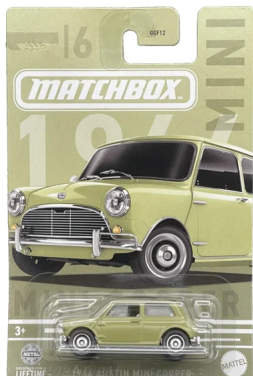

Matchbox Mini Serie 2024 Mini Cooper creme Import Übersee

Bewertung: Noch nicht bewertet

Preis

15,01 €

MwSt.-Betrag: 2,40 €

[Preis vorschlagen](#)

Beschreibung

Seltenes Modell aus Übersee importiert