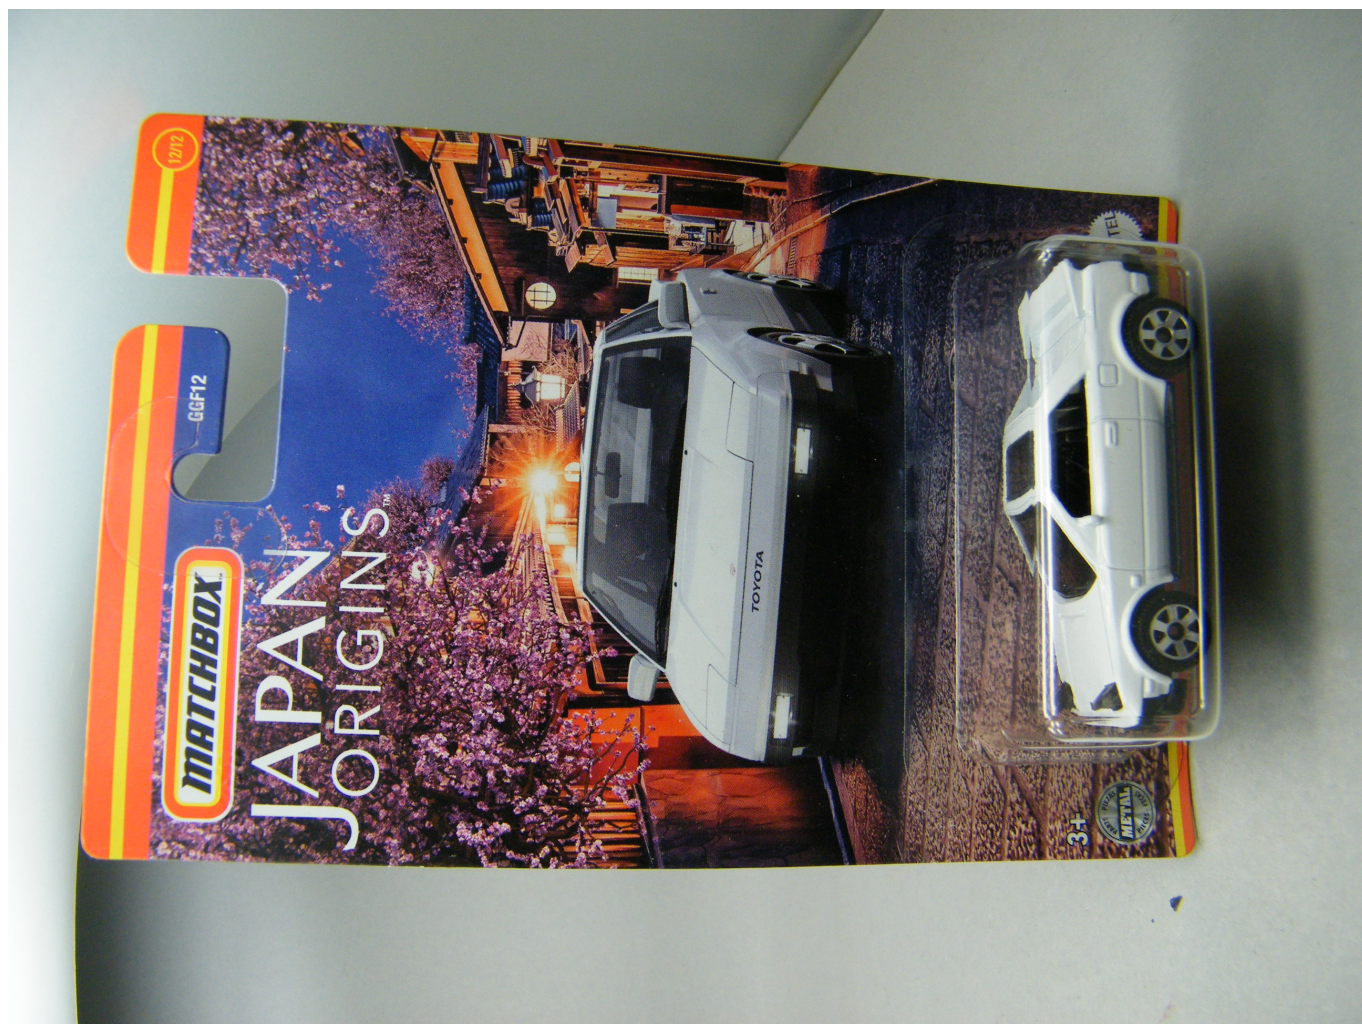

Matchbox Japan Serie 2022 USA Walmart exklusiv toyota mr2

Bewertung: Noch nicht bewertet

Preis
12,00 €

MwSt.-Betrag: 1,92 €

[Preis vorschlagen](#)

Beschreibung

Toyota MR2 - Lichter offen geschlossen und LHD/RHD - ggf. angeben