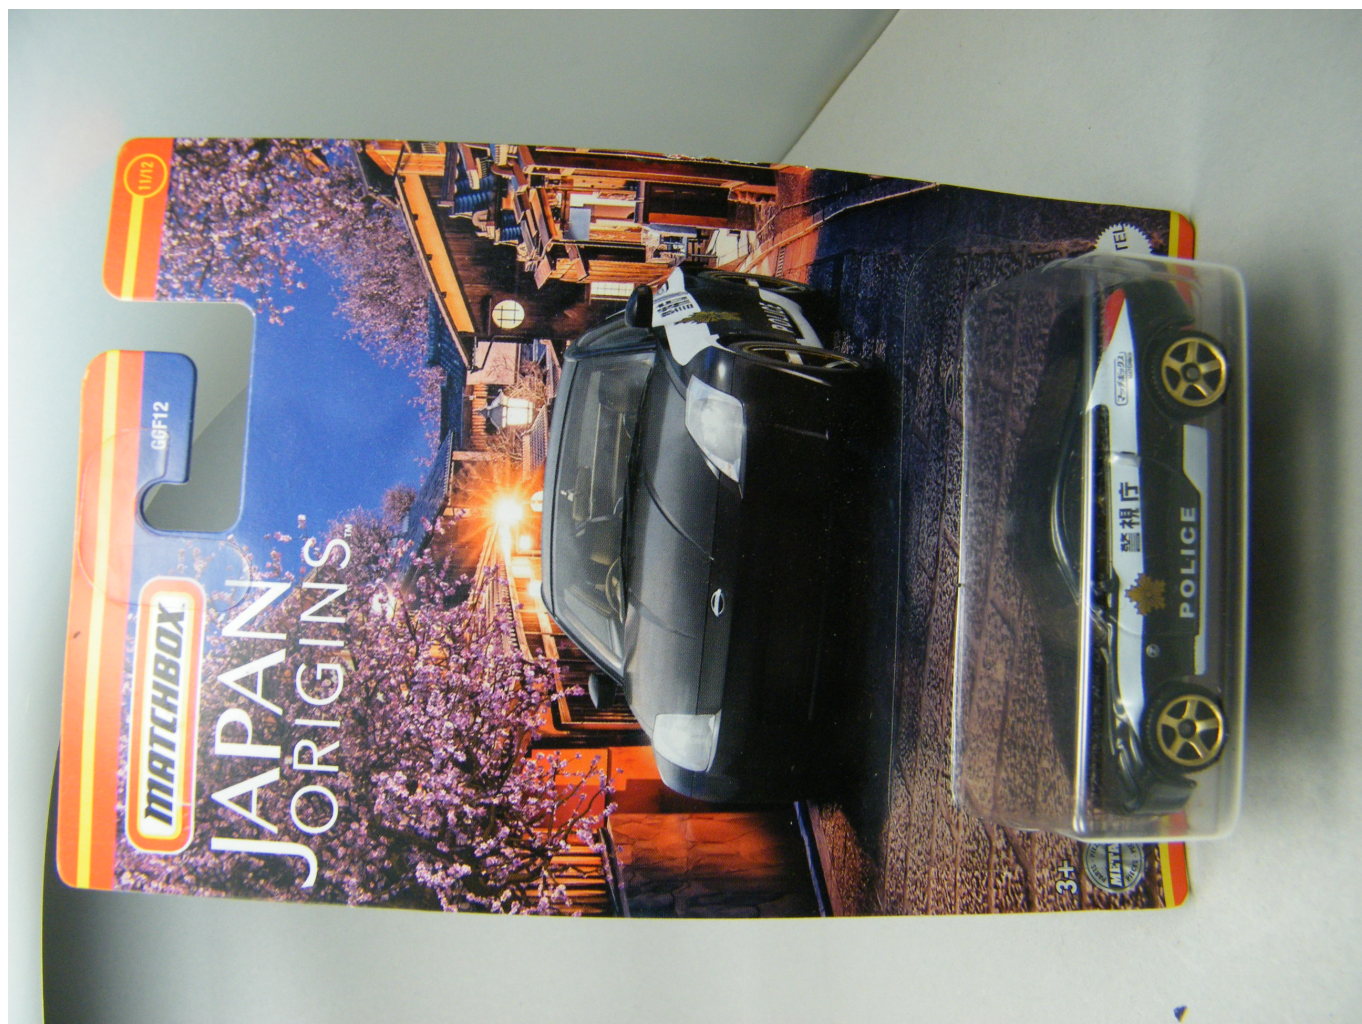

## Matchbox Japan Serie 2022 USA Walmart exklusiv Police

Bewertung: Noch nicht bewertet

**Preis**  
9,00 €

MwSt.-Betrag: 1,44 €

[Preis vorschlagen](#)

Beschreibung

Police