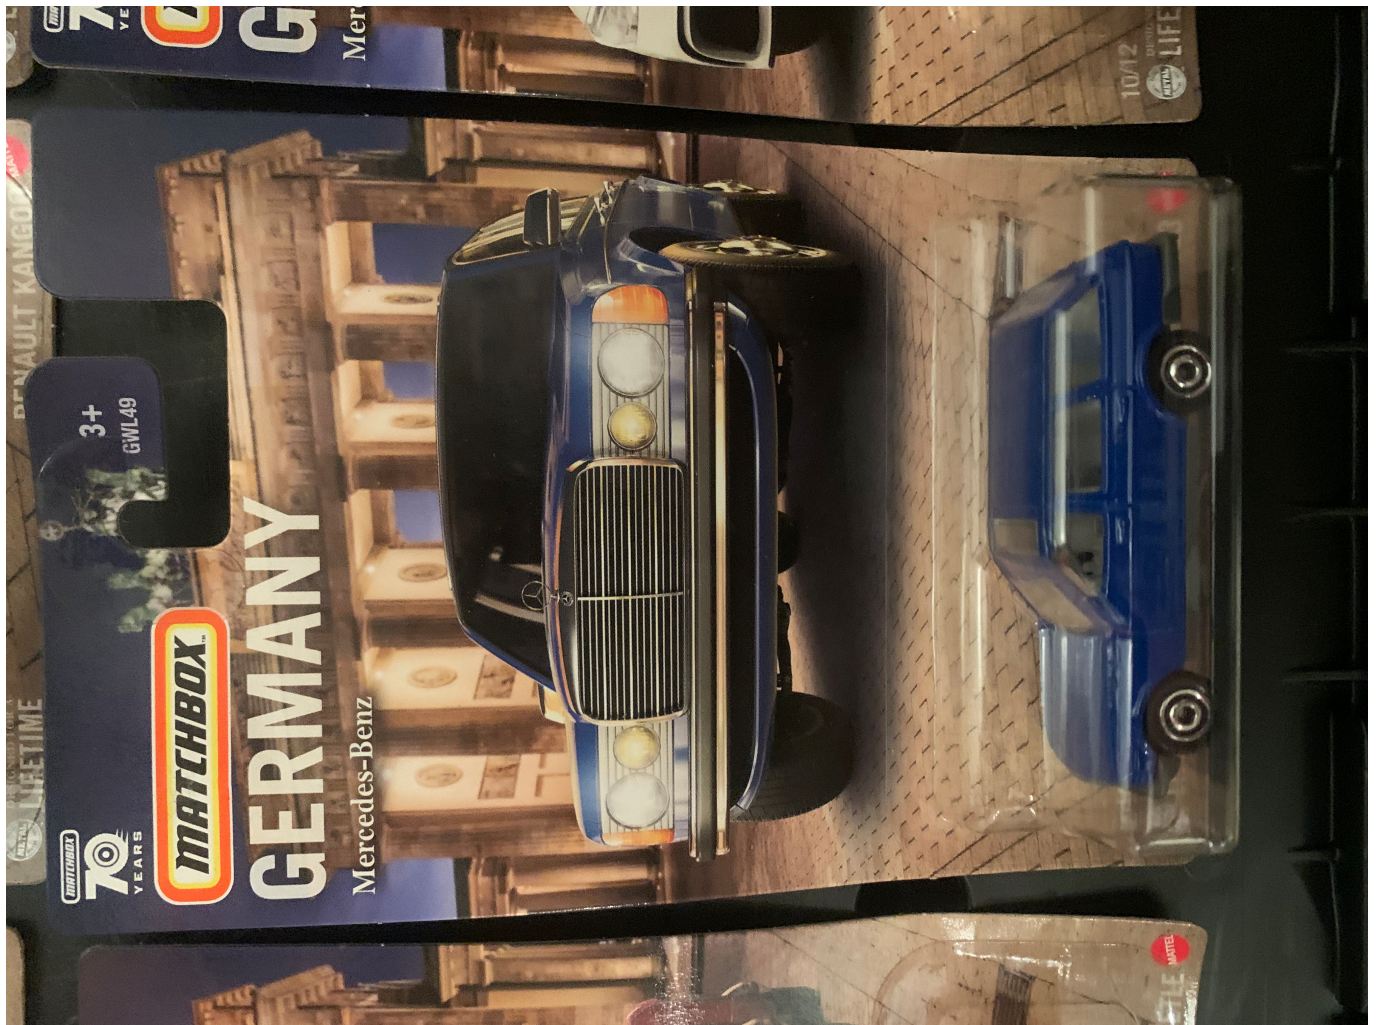

Matchbox Germany 2023 Welle 2 Mercedes 123 blau

Bewertung: Noch nicht bewertet

Preis
5,00 €

MwSt.-Betrag: 0,80 €

[Preis vorschlagen](#)

Beschreibung

Einzelmodell