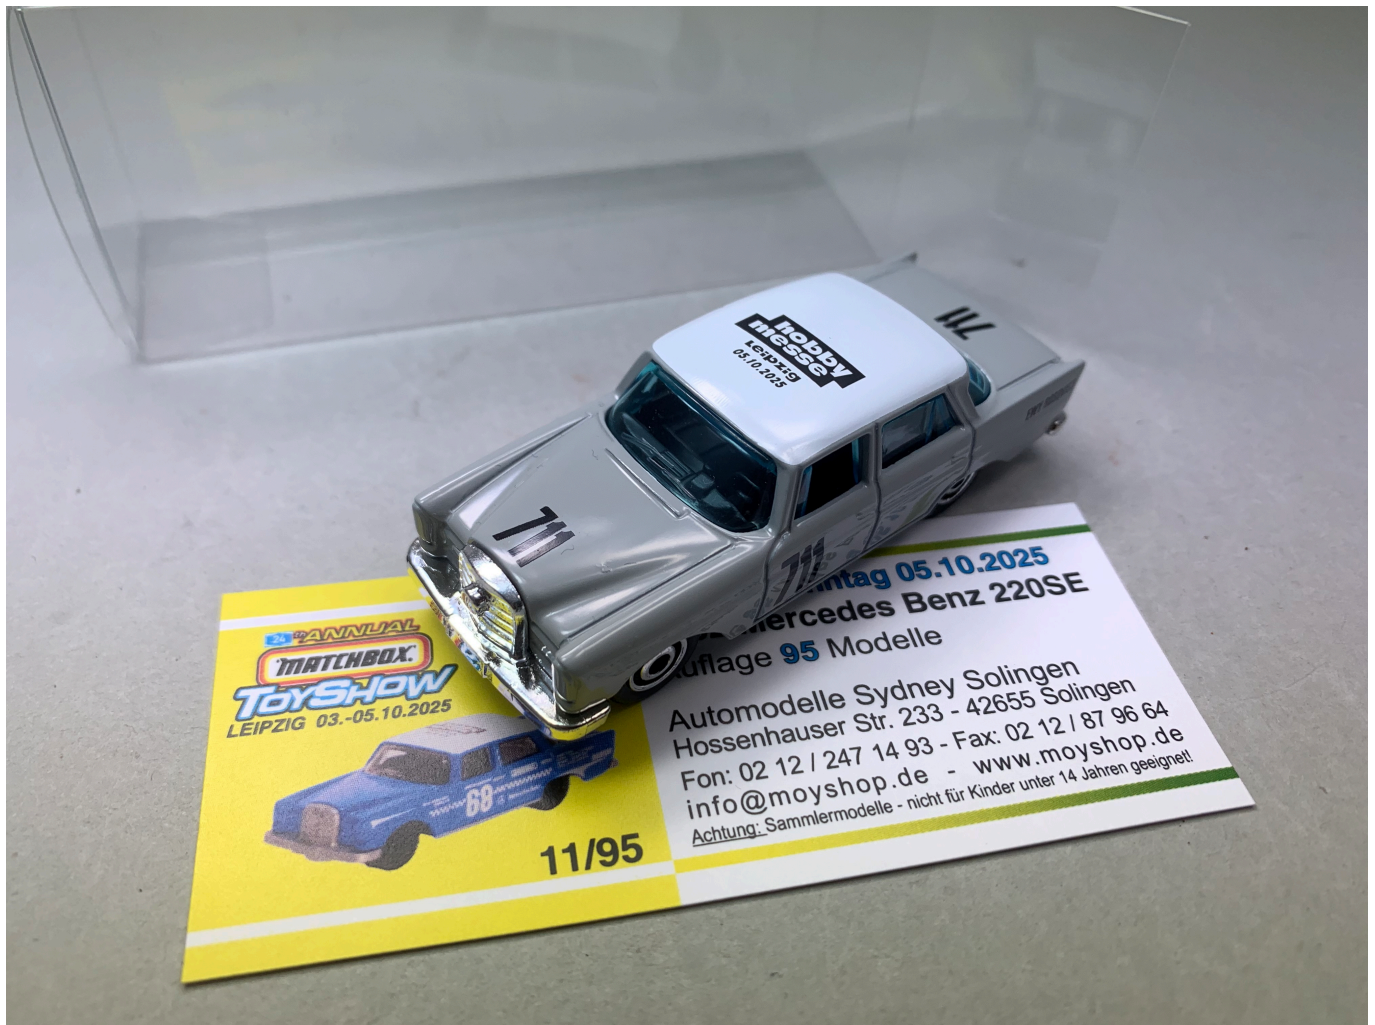

Leipzig 2025 Sonntag 5.10. Mercedes Benz 220SE grau weiss

Bewertung: Noch nicht bewertet

Preis
15,00 €

MwSt.-Betrag: 2,39 €

[Preis vorschlagen](#)

Beschreibung

Tagesmodell aus Leipzig