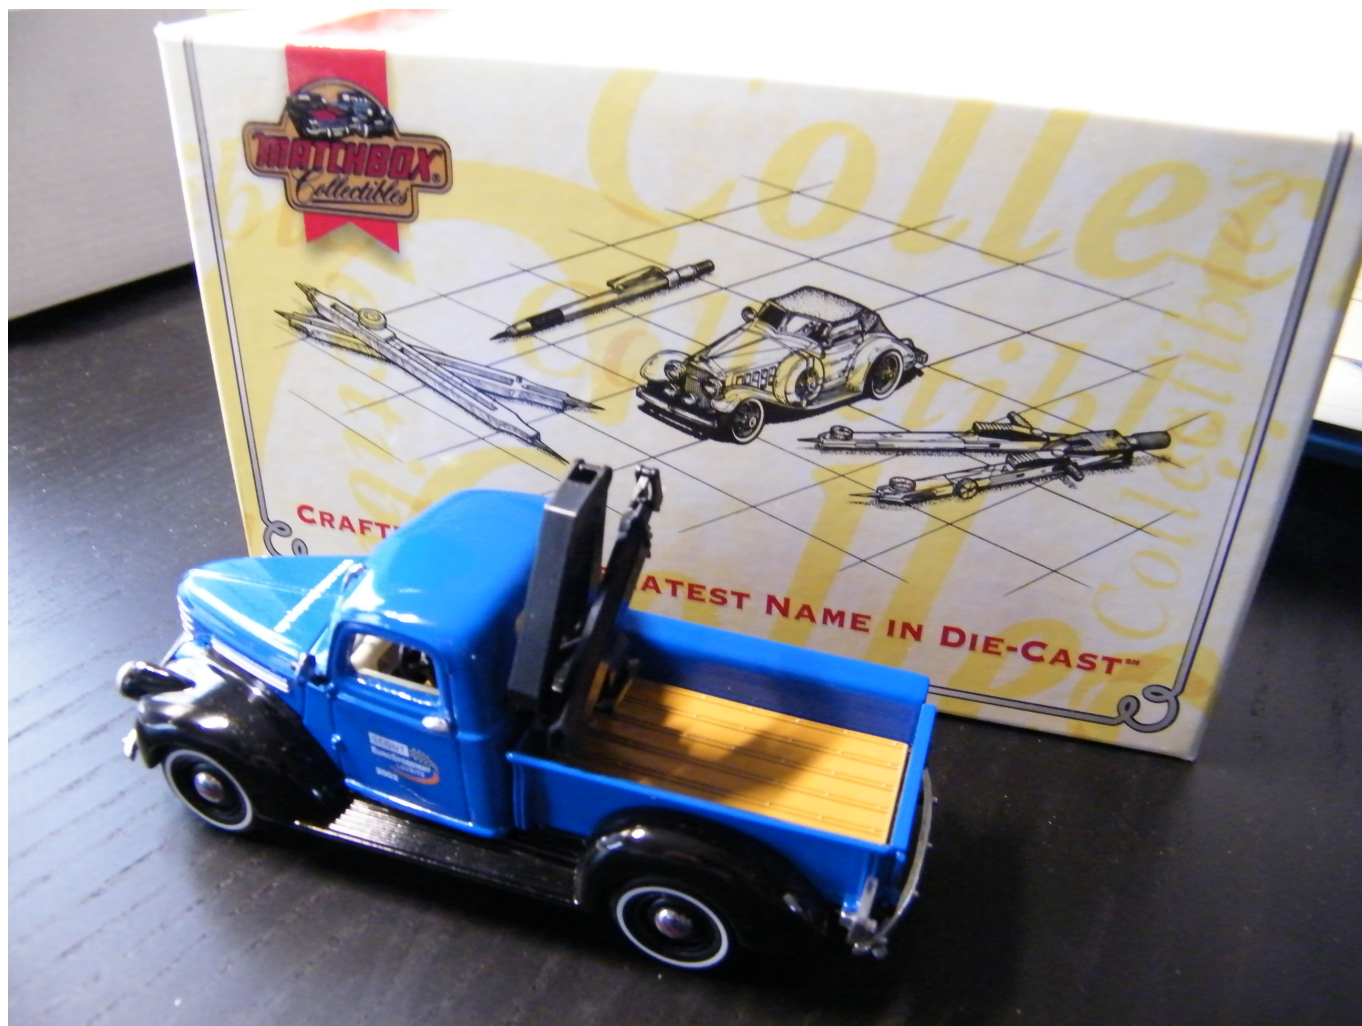

## Chevy Pickup Lausitz-Ring Scouts

Bewertung: Noch nicht bewertet

**Preis**  
79,00 €

MwSt.-Betrag: 12,61 €

[Preis vorschlagen](#)

Beschreibung

Sehr seltenes Matchbox Sondermodell